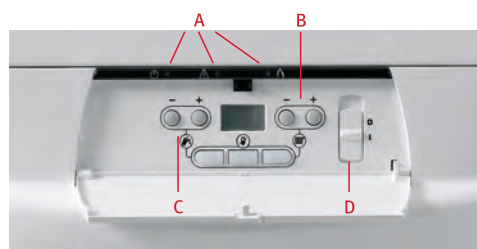

Dimensiuni compacte

- Dimensiunile compacte (510 mm lățime și 418 mm adâncime) fac această centrală termică ușor de integrat în spații și încăperi mici.

Cum funcționează centralele termice ISOFAST

- Pentru un confort sanitar ridicat la apă caldă menajeră, centrala a fost echipată cu un schimbător secundar pentru preparare apă caldă menajeră. Rezultatul, performanțe mai bune în furnizarea de apă caldă menajeră în comparație cu schimbătoarele bitermice.
- Centrala ISOFAST evaluează debitul tranzitat și își adaptează puterea în funcție de necesar, rezultând porniri rare și o fiabilitate crescută a componentelor.
- Cu toate aceste îmbunătățiri, temperatura la apă caldă menajeră este menținută constant, iar confortul este garantat.

- A = Retur încălzire
- B = Admisie apă rece
- C = Tur încălzire
- D = Ieșire apă caldă menajeră
- E = Admisie gaze

ISOFAST Un sistem complex și complet

Centrala termică împreună cu accesoriile formează un sistem care este unic prin perfecta adaptare la cerințele fiecărei instalații.