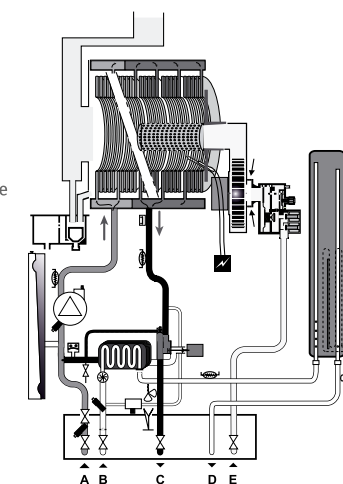

Dimensiuni compacte

- Dimensiunile compacte (510 mm lățime și 418 mm adâncime) fac această centrală termică ușor de integrat în spații și încăperi mici.

Cum funcționează centralele termice ISOFAST

- Pentru un confort sanitar ridicat la apă caldă menajeră, centrala a fost echipată cu un schimbător secundar pentru preparare apă caldă menajeră. Rezultatul, performanțe mai bune în furnizarea de apă caldă menajeră în comparație cu schimbătoarele bitermice.
- Centrala ISOFAST evaluează debitul tranzitat și își adaptează puterea în funcție de necesar, rezultând porniri rare și o fiabilitate crescută a componentelor.
- Cu toate aceste îmbunătățiri, temperatura la apă caldă menajeră este menținută constant, iar confortul este garantat.

- A = Retur încălzire
- B = Admisie apă rece
- C = Tur încălzire
- D = Ieșire apă caldă menajeră
- E = Admisie gaze

ISOFAST Un sistem complex și complet

Centrala termică împreună cu accesoriile formează un sistem care este unic prin perfecta adaptare la cerințele fiecărei instalații.