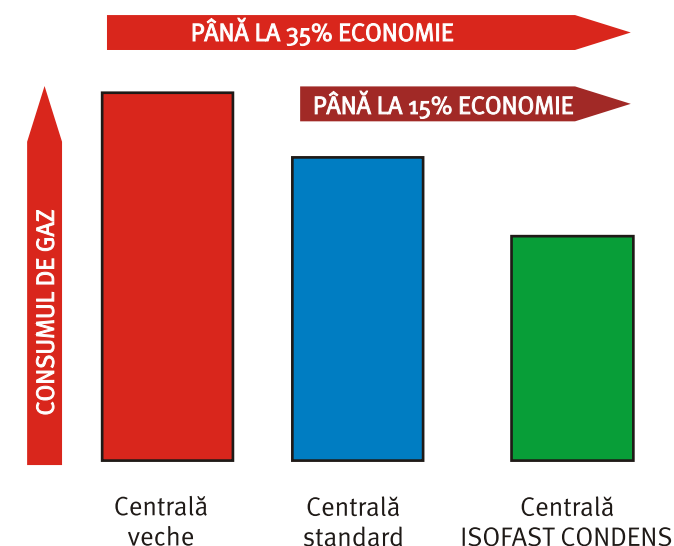

Avantaje

Eficiență energetică de 4 stele

Randamentul excepțional de 107% PCI datorat tehnologiei de vârf (funcționarea în condensatie) asigură importante economii de combustibil.

Confortul este asigurat de puterea ridicată (35 kW) la funcționarea în regimul sanitar.

Centralele ISOFAST CONDENS sunt destinate unei locuințe având:

ISOFAST CONDENS vă asigură

Economie

Automatizarea adaptabilă asigură maximizarea economiei de combustibil și a confortului oferite de funcționarea în condensatie. Se realizează economii de până la 15% în comparație cu o centrală standard și de până la 35% prin înlocuirea unei centrale vechi.

Fiabilitate

Schimbătorul de căldură și arzătorul sunt construite din oțel inoxidabil, rezistent la acțiunea condensului.