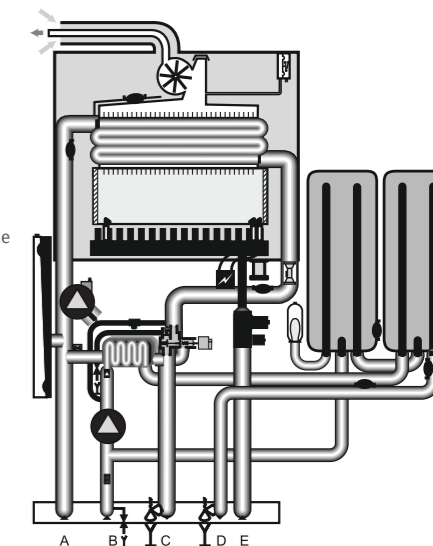

ISOTWIN - sistemul exclusiv ISODYN

Performanță

- Performanțele sanitare sunt comparabile cu ale unei centrale cu un rezervor suplimentar de 150 litri.

Acumulare dinamică ISODYN - brevet Saunier Duval

- Capacitate de stocare de 42 litri.
- Asigură posibilitatea utilizării simultan a două grupuri sanitare.
- Asigură refacerea rezervei de apă în 4 minute.
- Funcționare silențioasă.
- Funcție antiproliferare legionella.
- Protecție anticalcar pentru rezervor.

ISOTWIN funcționează H-MOD

- Modelul "F", având cameră de ardere etanșă și evacuare forțată a gazelor arse, beneficiază și de sistemul H-MOD, exclusivitate Saunier Duval.
- Puterea centralei este modulată (H-MOD = high modulation) de la 6 kW la 30 kW, asigurând o funcționare silențioasă și eficiență în orice condiții de temperatură sau de consum sanitar.

Cum funcționează centralele termice ISOTWIN

- Pentru un confort sanitar ridicat la apă caldă menajeră, centrala a fost echipată cu un schimbător secundar pentru preparare apă caldă menajeră. Rezultatul, performanțe mai bune în furnizarea de apă caldă menajeră în comparație cu schimbătoarele bitermice.
- Cei doi senzori de temperatură integrați și datorită inexistenței by-pasului, centrala Saunier Duval evaluează debitul tranzitat și își adaptează puterea în funcție de necesar, rezultând porniri rare și o fiabilitate crescută a componentelor.
- Cu toate aceste îmbunătățiri, temperatura la apă caldă menajeră este menținută constant, iar confortul este garantat.

- A = Retur încălzire
- B = Admisie apă rece
- C = Tur încălzire
- D = Ieșire apă caldă menajeră
- E = Admisie gaze

IsoTWIN - reglaj simplu al parametrilor de funcționare

- Reglarea centralei se face cu ajutorul panoului digital.
- Bazat pe logica "o tastă = o funcție".
- Tabloul de bord este simplu, utilizarea fiind intuitivă.